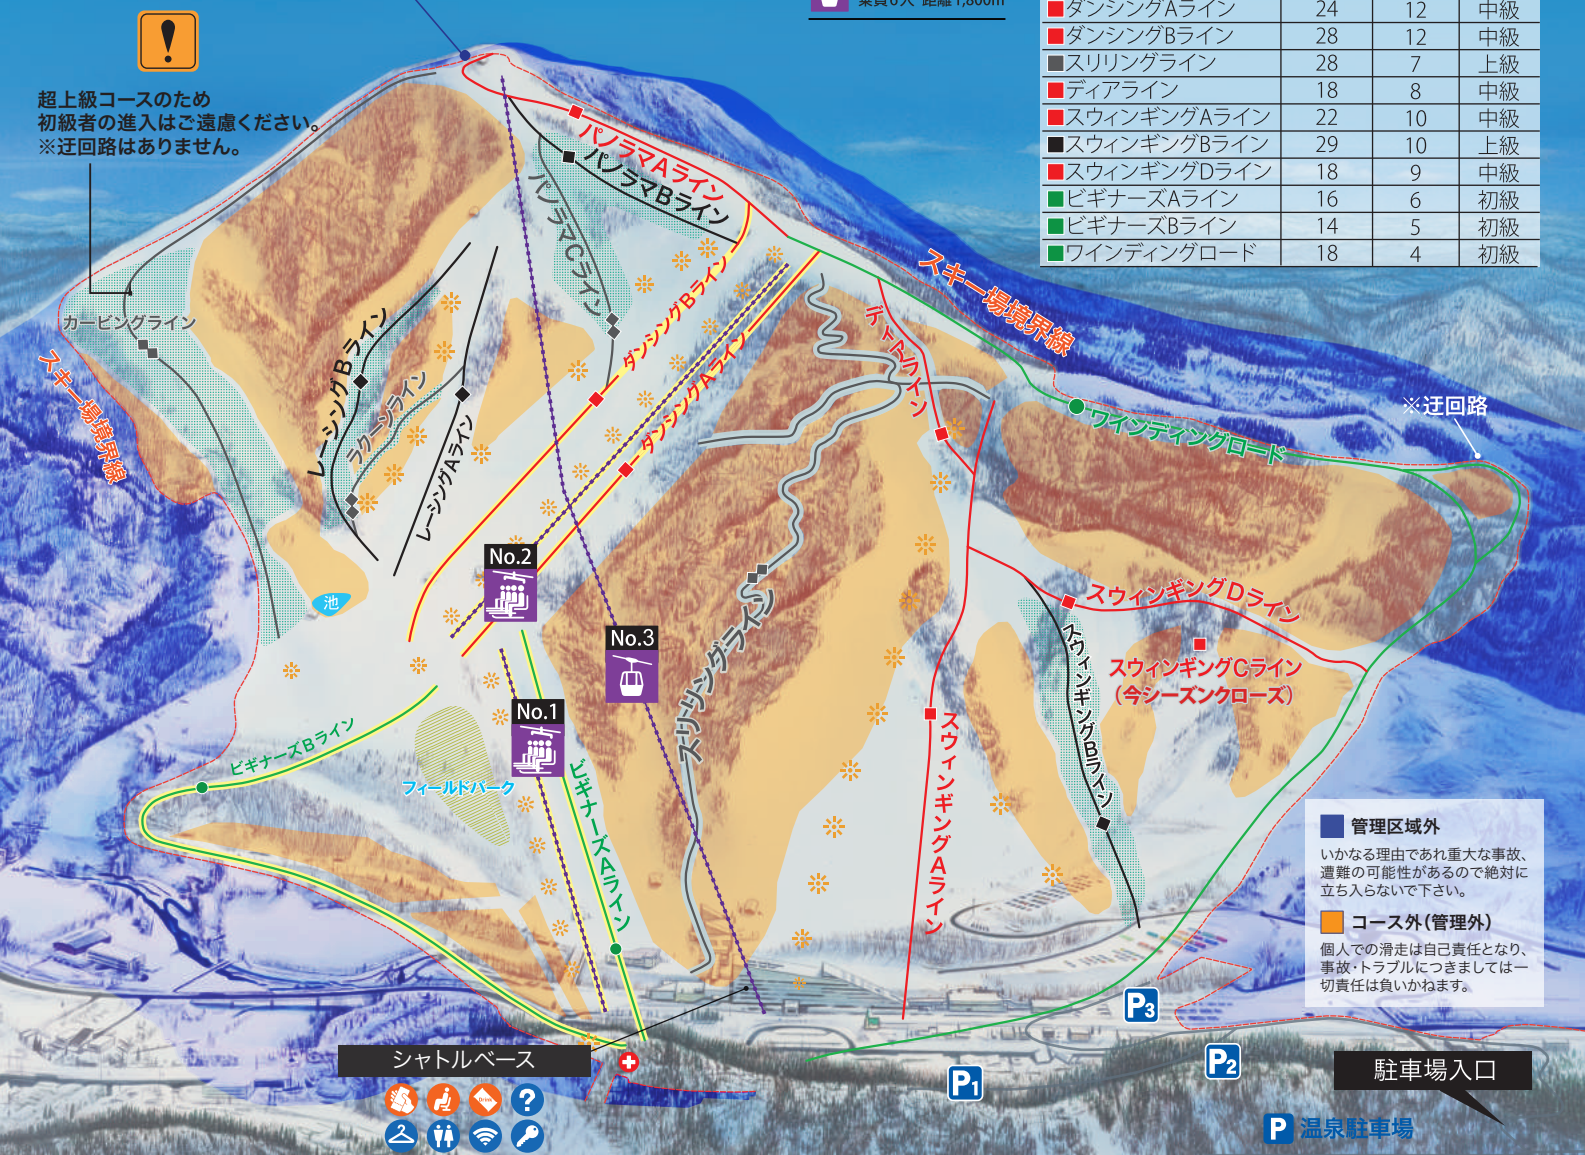

# 冷水山 標高 702m

(最下部 298m/ 標高差 404m)

スカイステーション

超上級コースのため  
初級者の進入はご遠慮ください。  
※迂回路はありません。

## LIFT & GONDOLA

- NO.1** ビギナーズ4リフト  
乗員4人 距離590m
- NO.2** ダンサーズ4リフト  
乗員4人 距離770m
- NO.3** シャトル6 Gondola  
乗員6人 距離1,800m

コース名	最大傾斜	平均傾斜	難易度
■カービングライン	43	12	超上級
■パノラマAライン	25	8	中級
■パノラマBライン	25	12	上級
■パノラマCライン	35	21	上級
■レーシングAライン	30	14	上級
■レーシングBライン	30	15	上級
■ラクーンライン	45	15	超上級
■ダンシングAライン	24	12	中級
■ダンシングBライン	28	12	中級
■スリリングライン	28	7	上級
■ディアライン	18	8	中級
■スウィングングAライン	22	10	中級
■スウィングングBライン	29	10	上級
■スウィングングDライン	18	9	中級
■ビギナーズAライン	16	6	初級
■ビギナーズBライン	14	5	初級
■ワインディングロード	18	4	初級

**■ 管理区域外**  
いかなる理由であれ重大な事故、  
遭難の可能性があるので絶対に  
立ち入らないで下さい。

**■ コース外(管理外)**  
個人での滑走は自己責任となり、  
事故・トラブルにつきましては一  
切責任は負いかねます。

シャトルベース

駐車場入口

P 温泉駐車場

- 🏪 券売所
- 🛖 無料休憩所
- 👕 更衣室
- 📍 インフォメーション
- P 駐車場
- 🟢 初級者コース
- 🟡 中級者コース
- 🟠 上級者コース
- 🔴 超上級者コース
- 🟦 非圧雪コース
- 🌟 照明
- 🏠 自動販売機
- 🛖 救護室・パトロール
- 🚻 トイレ
- 🔑 ロッカー
- 📶 FREE Wi-Fi
- 🚠 リフト・ Gondola