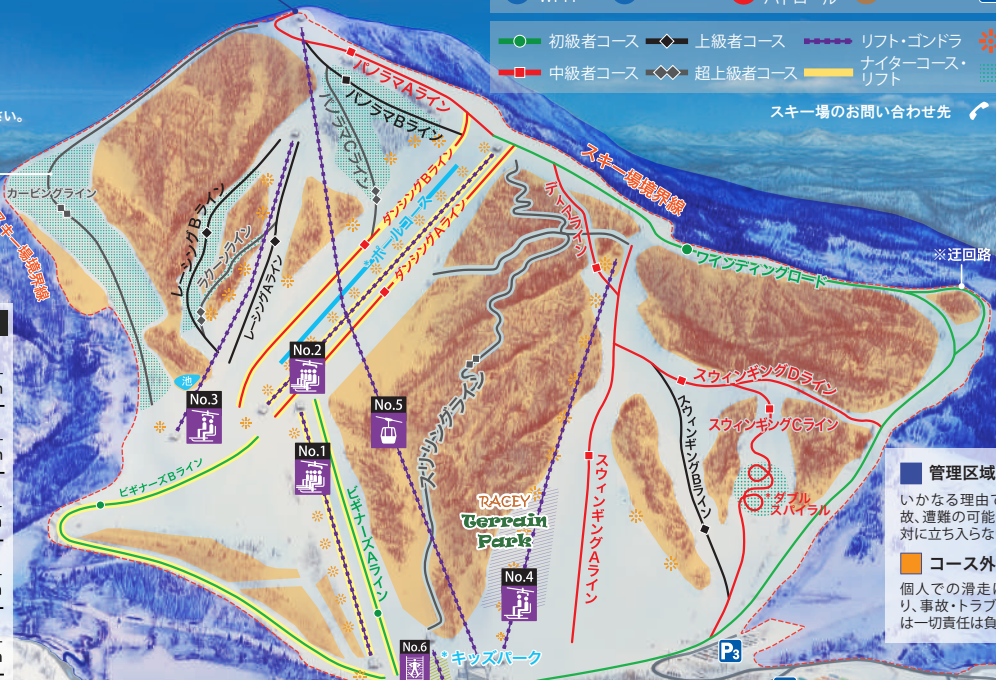

冷水山 標高 702m  
(最下部 298m/ 標高差 404m)

スカイステーション

- 券売所
- レストラン
- カフェ ショップ
- 自動販売機
- 無料休憩所
- レンタル
- スクール
- インフォメーション
- 更衣室
- トイレ
- FREE Wi-Fi
- ロッカー
- 救護室・パトロール
- 天然温泉
- 駐車場

- 初級者コース
- 上級者コース
- リフト・ゴンドラ
- ナイター照明
- 中級者コース
- 超上級者コース
- ナイターコース・リフト
- 非圧雪コース

スキー場のお問い合わせ先 ☎ 0123-52-5151

超上級コースのため  
初級者の進入はご遠慮ください。  
※迂回路はありません。

LIFT & GONDOLA	
No.1	ビギナーズ4リフト 乗員4人 距離590m
No.2	ダンサーズ4リフト 乗員4人 距離770m
No.3	レーサーズ2リフト 乗員2人 距離870m
No.4	スウィンガーズ2リフト 乗員2人 距離950m
No.5	シャトル6ゴンドラ 乗員6人 距離1,800m
No.6	スノーエスカレーター ※レッス専用アイテム (稼働中は一般利用可)

**管理区域外**  
いかなる理由であれ重大な事故、遭難の可能性があるので絶対に立ち入らないで下さい。

**コース外(管理外)**  
個人での滑走は自己責任となり、事故・トラブルにつきましては一切責任は負いかねます。

センターハウス

シャトルベース

キッズパーク

温泉駐車場

駐車場入口